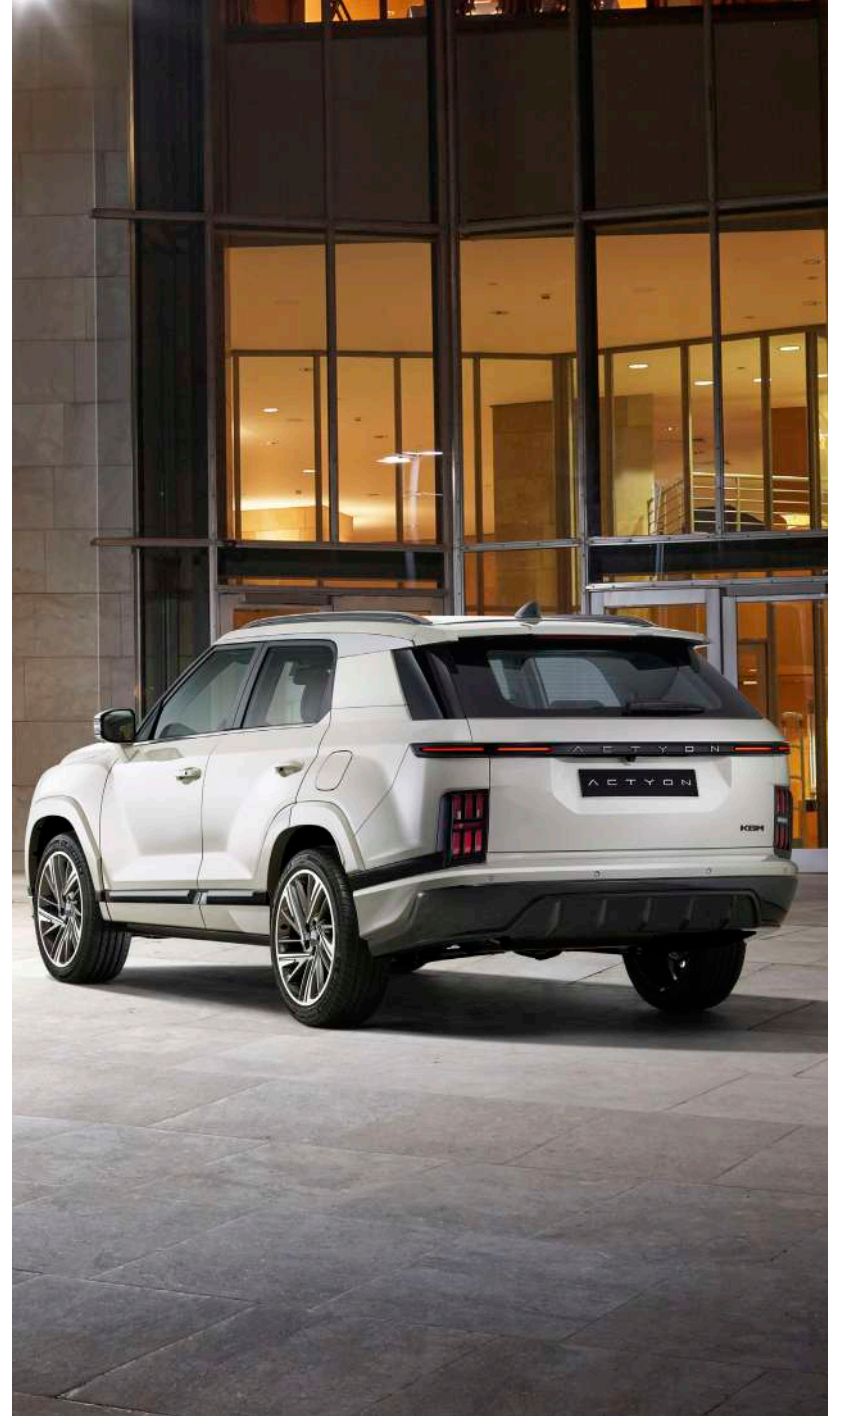

Geon, Gon, Gam, Ri Kore bayrağını oluşturan unsurlardır.

Büyük Ayı Takım Yıldızı

Gündüz Farları ve Giriş İzgarası

Arka Kombinasyon Işıkları

BASİT ÇİZGİLER, GENİŞ ZARAFET

Sportif tavan çizgisi, cesur karakter çizgileri ve zarif bir şekilde kavslendirilmiş arka kısım, bu kentsel SUV COUPE dinamik tasarımını tanımlar.

Tam olarak hizalanmış arka parçalar, zariflik ve inceliği takdir edenler için mükemmel olan lüks bir izlenim yaratır.

CESUR, KARİZMATİK VE GÜÇLÜ

Yüksek uzunluk ve genişlik araca güçlü ve istikrarlı bir görünüm kazandırır. Yüksek kemer çizgisi ve belirgin tekerlek kemerleriyle tamamlanan araç dinamizm saçarken, heykelsi kaput tasarımı üç boyutlu cazibesini artırır.

TEKERLERİN ÜSTÜNDE Kİ SİĞINAK: STİLİN KONFORLA BULUŞTUĞU ARAÇ

Şık, geniş tasarım ve özelleştirilmiş detayları ile, keyfinize odaklanmış bir sürüş ortamı yaratır. Buna ek olarak 2 Ton kırmızı ve siyah iç mekan sizlere estetik mükemmellik sergiler ve her ayrıntıyla duyularınızı harekete geçirir.