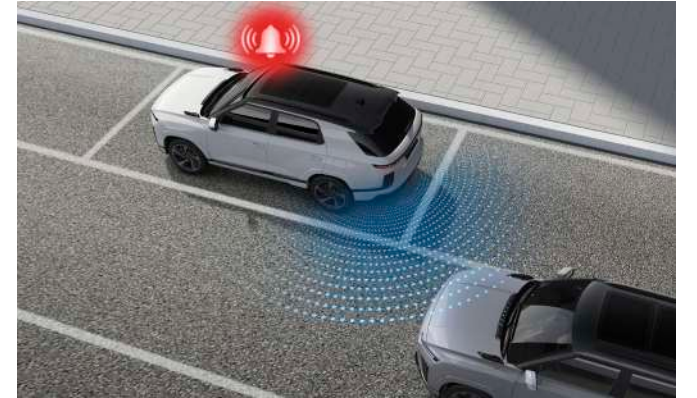

Güvenlik Çıkış Uyarısı

Araç hareketsizken ve bir yolcu araçtan çıkmak için kapıyı açtığında kör noktadaki araçlarla çarpışma riski konusunda uyarır.