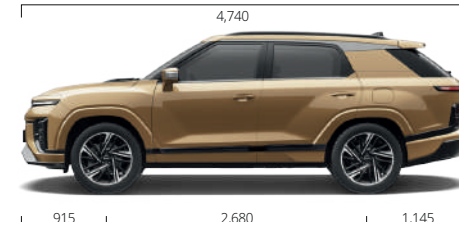

* Menzili olarak belirtilen rakamlar, PMSM Sabit Mıknatıslı Senkron Motorlu otomobil için belirli test koşulları altında elde edilen WLTP verilerine dayanmaktadır. Mevcut koşullarda ulaşılan gerçek sürüş menzili ve enerji tüketimi, sürüş biçimine ve diğer dış etkenlere bağlı olarak değişir. Şarj süreleri, dış sıcaklık, mevcut akü sıcaklığı, şarj donanımı, akü durumu ve aracın durumu gibi faktörlere bağlı olarak değişiklik gösterebilir.

ÖLÇÜLER

Ölçü Birimi

Şahsuvaroğlu Grup Dış Tic. Kim. Ürünleri Oto. Paz. San. ve Tic Ltd. Şti'nin önceden belirtmeden satışa sürülen araçlarda model, teknik özellikler donanım ve aksesuar değişikliği yapma hakkı saklıdır. Sipariş yada sipariş edilen malı tanımlamak için kullanılan işaret ve rakamlardan herhangi bir hak iddia edilemez. Şekiller ve resimler seri üretim kapsamı dışında, standart olmayan ilave aksesuar ve donanımlar içerebilir ve/veya seçilen modele göre farklılıklar gösterebilir. İsteğe bağlı aksesuarlar ücrete tabidir. Baskı tekniğinden dolayı renk farklılıkları olabilir. Genel bilgi içeren bu doküman taahhüt ve sözleşme niteliğinde değildir. Bu dokümandaki araçların güncel özellikleri hakkında en yakın bayimize başvurabilirsiniz.