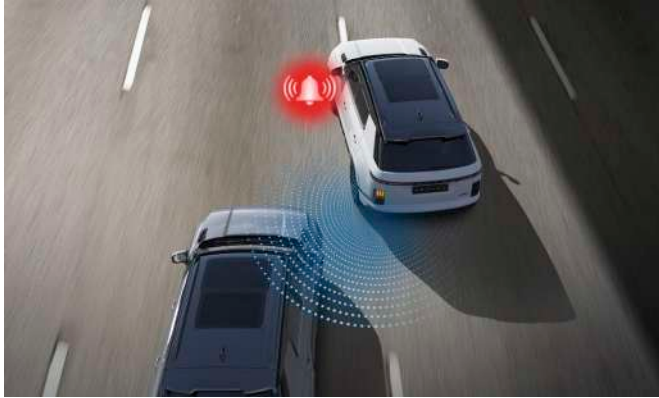

Akıllı Uyarı Seyir Kontrolü

Farklı yollarda sürüş esnasında IACC, sürücünün belirlediği hıza bağlı olarak aracınız ile önünüzdeki araç arasındaki mesafeyi korur (hızlanma/durma/çalıştırma yoluyla) ve aynı zamanda son teknoloji sürüş destek sistemlerini kullanarak aracın şeritte kalmasına yardımcı olur.

Otonom Acil Frenleme

Duran veya hareket etmeyen araçları, insanları ve bisikletlileri algılayarak ve sürücüyü önceden uyararak çarpışma riskini önlemeye veya en aza indirmeye yardımcı olur.

Akıllı Hız Asistanı

SÜRÜCÜ YARDIMI

Kör Nokta Algılama Uyarısı / Kör Nokta Çarpışma Yardımı

Şerit değiştirirken kör noktadaki araçlarla çarpışma riski algılandığında otomatik olarak frenlemeye yardımcı olur.

Öndeki Araç Hareket Etme Uyarısı

Öndeki araç hareket etmeye başladığında görsel bir ağırlır uyan ve sesli bir sese sürücünün dikkatini çeker.

Şerit Takip Asistanı / Şerit Takip Uyarısı

Şerit Takip Asistanı, boyalı şerit işaretlerini izlemek için ön kamera kullanır. Önceden sinyal vermeden şerit değiştirme girişimini algıladığında, otomatik olarak elektrikli direksiyonu düzelterek aracı amaçlanan şeritte tutar.