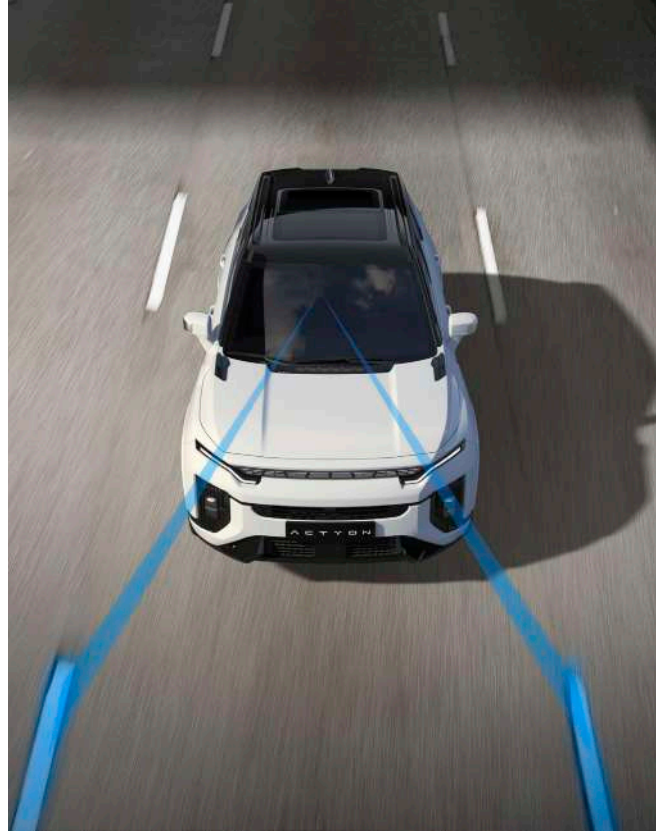

Öndeki araç hareket etmeye başladığında görsel bir ağırlır uyan ve sesli bir sese sürücünün dikkatini çeker.

Şerit Takip Asistanı / Şerit Takip Uyarısı

Şerit Takip Asistanı, boyalı şerit işaretlerini izlemek için ön kamera kullanır. Önceden sinyal vermeden şerit değiştirme girişimini algıladığında, otomatik olarak elektrikli direksiyonu düzelterek aracı amaçlanan şeritte tutar.