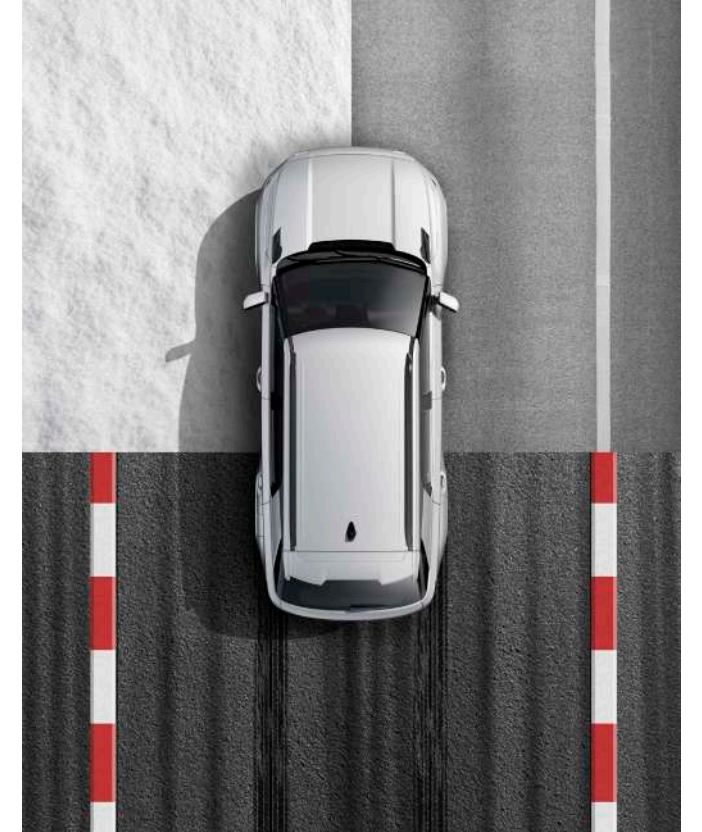

KGM'nin eşsiz Dört Çeker Çekiş sistemi, ünlü Dört Çeker Çekiş sistemi ailesinin mirasından kaynaklanmaktadır ve çeşitli yol koşullarında olağanüstü performans sunar.

Sürüş Modu

Konfor, Spor ve Kış modları mevcut olup, sürüş ortamınıza ve ihtiyaçlarınıza en uygun sürüş modunu seçmenize olanak tanır.