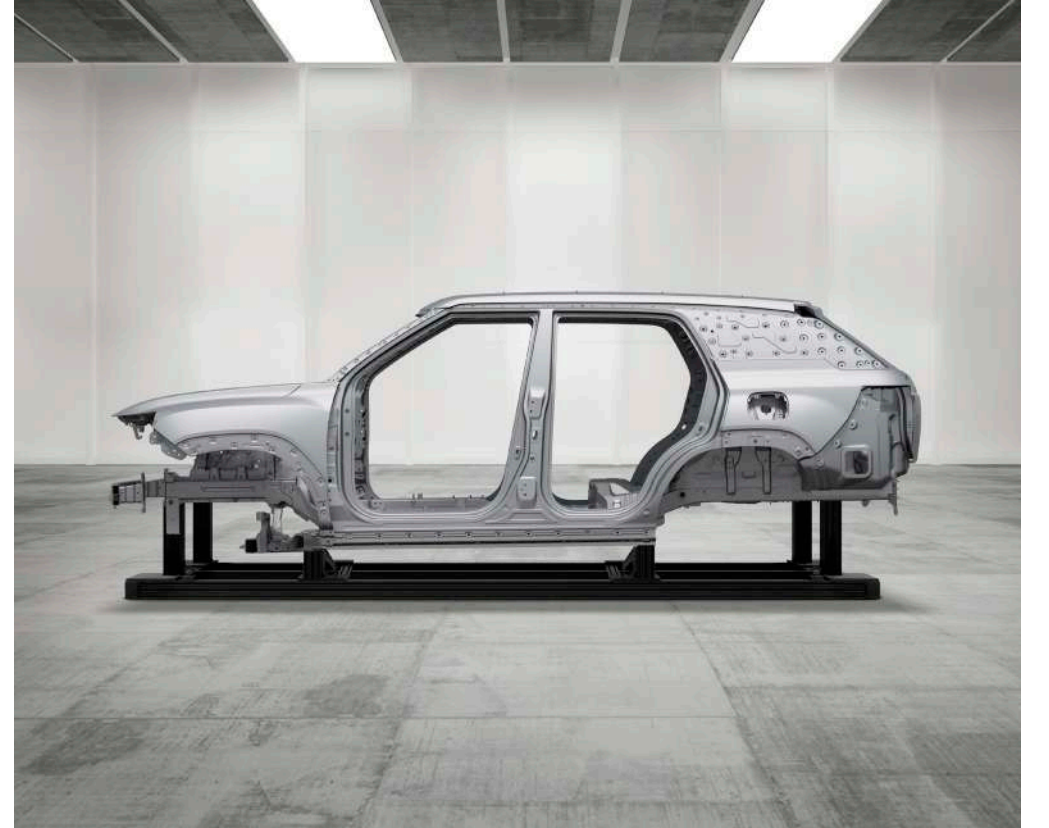

GÜVENLİK

HER ZAMAN ÜST DÜZEY GÜVENLİK

Tüm yolcuları korumak için kapsamlı güvenlik önlemleri tasarlanmıştır. Bunlara yüksek mukavemetli çelik takviye ve standart sekiz hava yastığı gibi gelişmiş çarpışma önleme özellikleri de dahildir. 3D Around View İzleme Sistemi ayrıca güvenli bir sürüş deneyimi sağlar.

8 Hava Yastığı

1- Sürücü Hava Yastığı

2- Sürücü Diz Hava Yastığı

3- Yolcu Hava Yastığı

4/5- Ön Yolcu Tarafı Hava Yastığı

6/7- Perde Hava Yastığı

8- Ön Sıra Uzak Taraf Hava Yastığı

%78 Yüksek Mukavemetli Çelik

Yaşam alanı sertliği, bütünlüğü ve güvenliği, yapısının %78'inde yüksek mukavemetli çelik kullanılarak ve sıcak presleme yöntemiyle güçlendirilmiştir.

Şahsuvaroğlu Grup Dış Tic. Kim. Ürünleri Oto. Paz. San. ve Tic Ltd. Şti'nin önceden belirtmeden satışa sürülen araçlarda model, teknik özellikler donanım ve aksesuar değişikliği yapma hakkı saklıdır. Sipariş yada sipariş edilen malı tanımlamak için kullanılan işaret ve rakamlardan herhangi bir hak iddia edilemez. Şekiller ve resimler seri üretim kapsamı dışında, standart olmayan ilave aksesuar ve donanımlar içerebilir ve/veya seçilen modele göre farklılıklar gösterebilir. İsteğe bağlı aksesuarlar ücrete tabidir. Baskı tekniğinden dolayı renk farklılıkları olabilir. Genel bilgi içeren bu doküman taahhüt ve sözleşme niteliğinde değildir. Bu dokümandaki araçların güncel özellikleri hakkında en yakın bayimize başvurabilirsiniz.